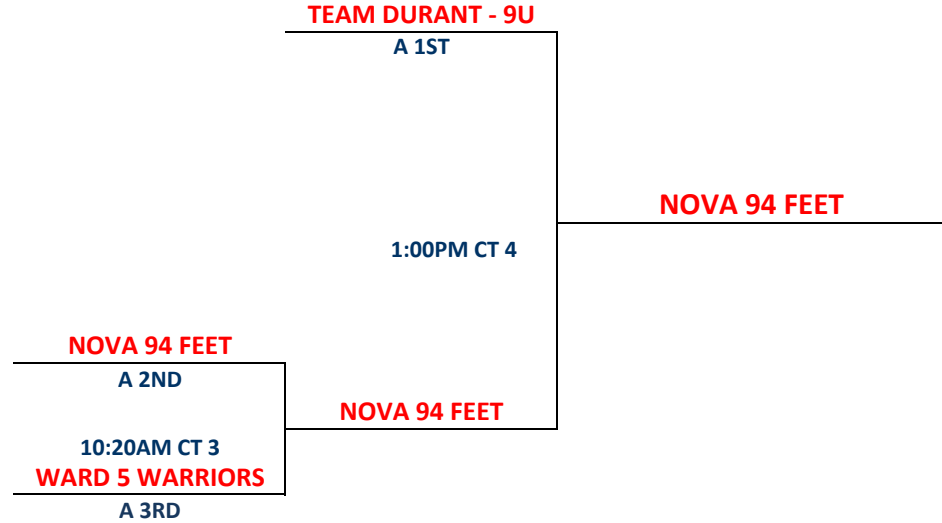

Pool A

W	L		
I	I	A1	NOVA 94 FEET 2
	II	A2	WARD 5 WARRIORS 3
II		A3	TEAM DURANT - 9U 1

Friday	Time	Court	Results
A2 vs A3	6:30 PM	4 A2	<u>14</u> A3 <u>50</u>

Saturday	Time	Court	Results
A3 vs A1	9:00 AM	4 A3	<u>30</u> A1 <u>25</u>
A1 vs A2	2:20 PM	4 A1	<u>51</u> A2 <u>17</u>

CHAMPIONSHIP BRACKET
ALL GAMES ON SUNDAY

1) Teams listed first in the pool are considered the HOME teams.
2) The team listed on the top of the bracket is considered the HOME team.

Sites:
1 = Gwynn Park Main Gym
2 = Gwynn Park Aux Gym
3 = Oxon Hill Staff Dev
4 = Hanson Montessori